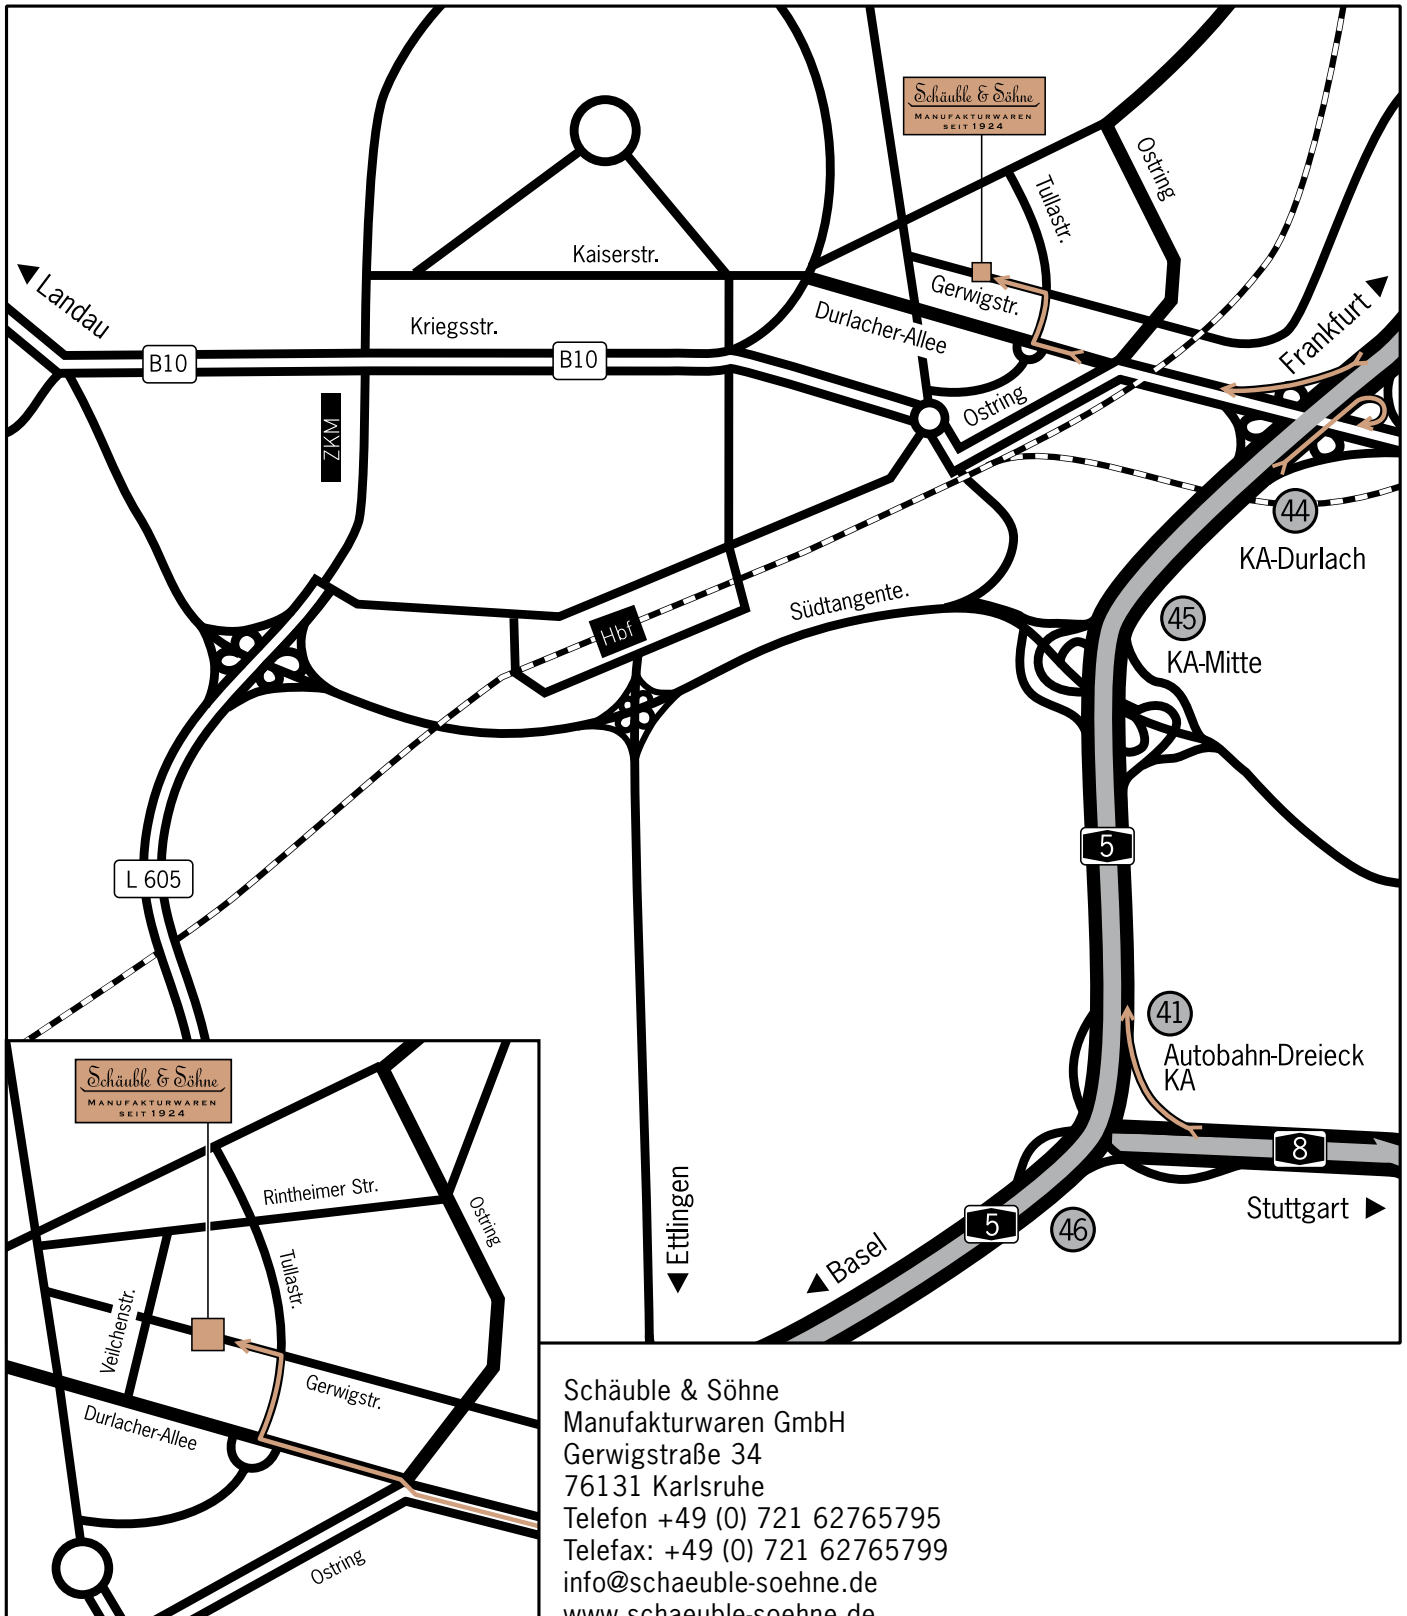

Wir wünschen Ihnen eine gute Anreise und freuen uns auf Ihren Besuch!

Schäuble & Söhne
Manufakturwaren GmbH
Gerwigstraße 34
76131 Karlsruhe
Telefon +49 (0) 721 62765795
Telefax: +49 (0) 721 62765799
info@schaeuble-soehne.de
www.schaeuble-soehne.de